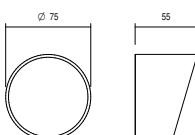

PL003

Materiale
Material

Alluminio
Aluminium

Prodotti idonei
Suitable products

Point L