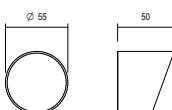

PL002

Materiale
Material

Alluminio
Aluminium

Prodotti idonei
Suitable products

Point M