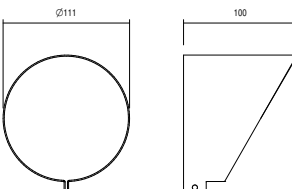

PL005

Materiale
Material

Acciaio inox AISI 304
AISI 304 Stainless steel

Prodotti idonei
Suitable products

Damon

ML053

Materiale
Material

Molla di torsione in acciaio armonico
Steel torsion spring

Prodotti idonei
Suitable products

Altea Maxi
Aura Round - S

ML060

Materiale
Material

Molla di torsione in acciaio armonico
Steel torsion spring

Prodotti idonei
Suitable products

Aura
Dedalo
Monzone
Ponente
Rodo