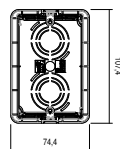

BX502

Materiale
Material

Polipropilene
Prolypropylene

Prodotti idonei
Suitable products

Slit 1

BX503

Materiale
Material

Polipropilene
Prolypropylene

Prodotti idonei
Suitable products

Monsonè
Ponente
Rodo S
Slit 2

BX506

Materiale
Material

Polipropilene
Prolypropylene

Prodotti idonei
Suitable products

Rodo M

CA821

Materiale
Material

POM-C

Prodotti idonei
Suitable products

River Mini

CA832

Materiale
Material

POM-C

Prodotti idonei
Suitable products

River

CA853

Materiale
Material

POM-C

Prodotti idonei
Suitable products

River Maxi

C8110

Materiale
Material

POM-C

Prodotti idonei
Suitable products

Dagger M

C8130

Materiale
Material

POM-C

Prodotti idonei
Suitable products

Dagger L

C8135

Materiale
Material

POM-C

Prodotti idonei
Suitable products

Xante Sub