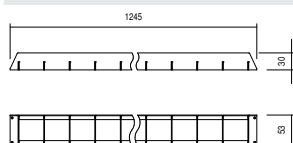

SA003

Materiale **Acciaio inox AISI 304**
Material *AISI 304 Stainless steel*

Prodotti idonei **Cerbero L**
Suitable products *Suitable products*