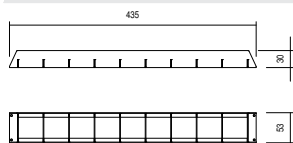

## ML060

**Materiale**  
Material

**Molla di torsione in acciaio armonico**  
Steel torsion spring

**Prodotti idonei**  
Suitable products

**Aura**  
**Dedalo**  
**Monzone**  
**Ponente**  
**Rodo**

**SA001**