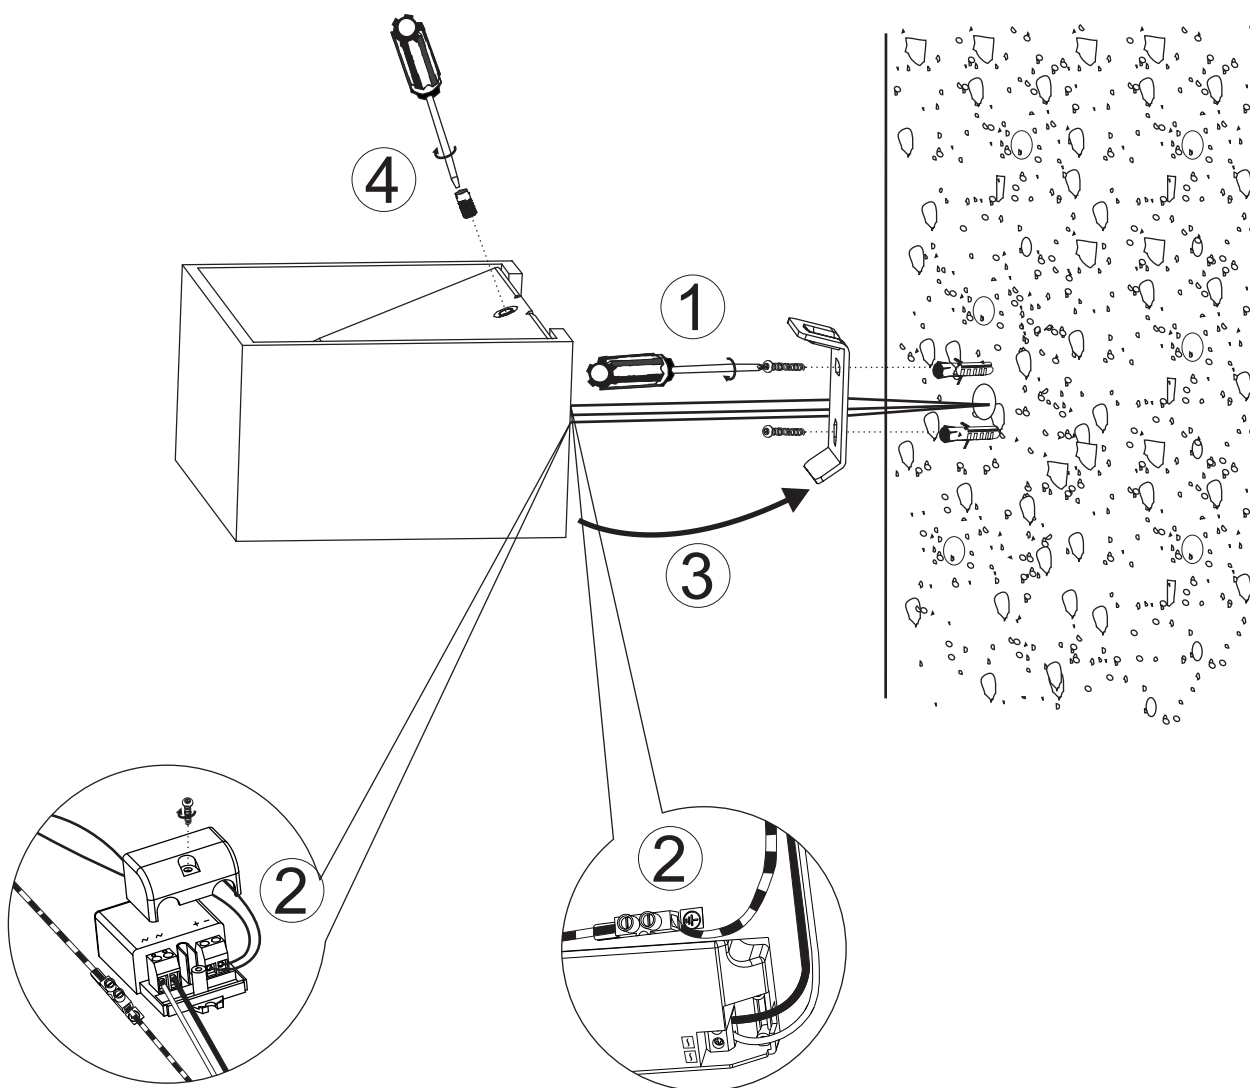

Couper l'alimentation principale avant installation

Always turn off main power before installation

ORBIT

PIXIE

	Art.No	Bulb source
	FO 10751 FO 10753 FO 10756	4W LED

	L =	Brun • Brown Braun • Brun Bruin • Marró Marronen • Ruskea
	N =	Blå • Blue Blau • Bleu Blauw • Azul Blu • Sininen
	⏚ =	Grön/Gul • Green/Yellow Grün/Gelb • Vert/Jaune Groen/Geel • Verde/Amarillo Verde/Giallo • Vihreä/Keltainen