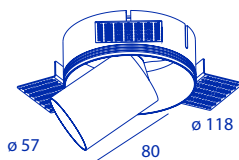

FO96121-2D CL6_24DW

Bogd in no frame

ceiling / recessed

1x COB LED max600lm 2200k up to 3000k

no flickr

A A+ A++

IGBT/TRIAC DIMMABLE

WH/WH/WH	24°	7W	FO96121C CL6_24 DW
WH/WH/BLK	24°	7W	FO96121-1-2C CL6_24 DW
WH/BLK/WH	24°	7W	FO96122-1C CL6_24 DW
WH/WH/GLD	24°	7W	FO96121-4C CL6_24 DW
WH/WH/DKC	24°	7W	FO96121-5C CL6_24 DW
BLK/BLK/BLK	24°	7W	FO96122C CL6_24 DW
BLK/WH/BLK	24°	7W	FO96121-2C CL6_24 DW
BLK/BLK/GLD	24°	7W	FO96122-4C CL6_24 DW
BLK/BLK/DKC	24°	7W	FO96122-5C CL6_24 DW