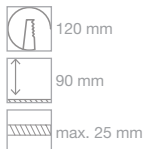

FO96121-2D CL6_24DW

Bogd in no frame

ceiling / recessed

1x COB LED max600lm 2200k up to 3000k

no flickr

A A+ A++

IGBT/TRIAC DIMMABLE

WH/WH/WH	24°	7W	FO96121C CL6_24 DW
WH/WH/BLK	24°	7W	FO96121-1-2C CL6_24 DW
WH/BLK/WH	24°	7W	FO96122-1C CL6_24 DW
WH/WH/GLD	24°	7W	FO96121-4C CL6_24 DW
WH/WH/DKC	24°	7W	FO96121-5C CL6_24 DW
BLK/BLK/BLK	24°	7W	FO96122C CL6_24 DW
BLK/WH/BLK	24°	7W	FO96121-2C CL6_24 DW
BLK/BLK/GLD	24°	7W	FO96122-4C CL6_24 DW
BLK/BLK/DKC	24°	7W	FO96122-5C CL6_24 DW