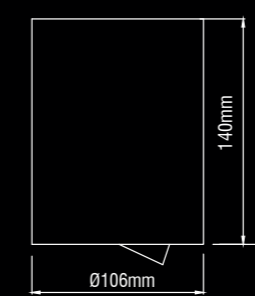

Dea Flora M

Description	reflector	∧	white	black
1140lm 927 14W	black high gloss	40°	401EW92740BGF0	401EB92740BGF0
1180lm 930 14W	black high gloss	40°	401EW93040BGF0	401EB93040BGF0
1200lm 940 14W	black high gloss	40°	401EW94040BGF0	401EB94040BGF0
1240lm 927 14W	silver high gloss	40°	401EW92740SGF0	401EB92740SGF0
1290lm 930 14W	silver high gloss	40°	401FW93040SGF0	401FB93040SGF0
1300lm 940 14W	silver high gloss	40°	401FW94040SGF0	401FB94040SGF0
1200lm 927 14W	chrome	40°	401EW92740CHF0	401EB92740CHF0
1260lm 930 14W	chrome	40°	401FW93040CHF0	401FB93040CHF0
1270lm 940 14W	chrome	40°	401FW94040CHF0	401FB94040CHF0
1160lm 927 14W	white	40°	401EW92740WHF0	401EB92740WHF0
1200lm 930 14W	white	40°	401EW93040WHF0	401EB93040WHF0
1220lm 940 14W	white	40°	401EW94040WHF0	401EB94040WHF0
1160lm 927 14W	gold	40°	401EW92740GOF0	401EB92740GOF0
1200lm 930 14W	gold	40°	401EW93040GOF0	401EB93040GOF0
1220lm 940 14W	gold	40°	401EW94040GOF0	401EB94040GOF0
1060lm 927 14W	black matt	40°	401EW92740BMF0	401EB92740BMF0
1120lm 930 14W	black matt	40°	401EW93040BMF0	401EB93040BMF0
1130lm 940 14W	black matt	40°	401EW94040BMF0	401EB94040BMF0