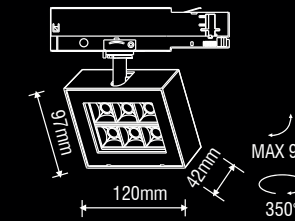

PIATTO S

PIATTO M

PIATTO L

PIATTO S

PIATTO M

PIATTO L

Piatto S

Description	∧	white	black
1150lm 927 18W	15°	608EW9271500	608EB9271500
1150lm 930 18W	15°	608EW9301500	608EB9301500
1250lm 940 18W	15°	608FW9401500	608FB9401500
1150lm 927 18W	35°	608EW9273500	608EB9273500
1150lm 930 18W	35°	608EW9303500	608EB9303500
1250lm 940 18W	35°	608FW9403500	608FB9403500
1150lm 927 18W	45°	608EW9274500	608EB9274500
1150lm 930 18W	45°	608EW9304500	608EB9304500
1250lm 940 18W	45°	608FW9404500	608FB9404500

Piatto L

Description	^	white	black
1850lm 927 28W	15°	610HW9271500	610HB9271500
1950lm 930 28W	15°	610HW9301500	610HB9301500
2050lm 940 28W	15°	610IW9401500	610IB9401500
1850lm 927 28W	35°	610HW9273500	610HB9273500
1950lm 930 28W	35°	610HW9303500	610HB9303500
2050lm 940 28W	35°	610IW9403500	610IB9403500
1850lm 927 28W	45°	610HW9274500	610HB9274500
1950lm 930 28W	45°	610HW9304500	610HB9304500
2050lm 940 28W	45°	610IW9404500	610IB9404500