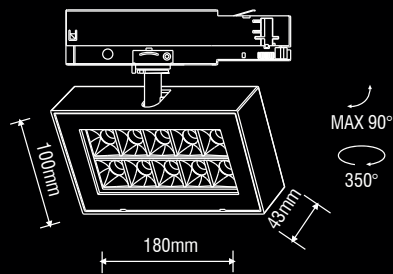

PIATTO S

PIATTO M

PIATTO L

PIATTO S

PIATTO M

PIATTO L

Piatto S

Description	∧	white	black
1150lm 927 18W	15°	608EW9271500	608EB9271500
1150lm 930 18W	15°	608EW9301500	608EB9301500
1250lm 940 18W	15°	608FW9401500	608FB9401500
1150lm 927 18W	35°	608EW9273500	608EB9273500
1150lm 930 18W	35°	608EW9303500	608EB9303500
1250lm 940 18W	35°	608FW9403500	608FB9403500
1150lm 927 18W	45°	608EW9274500	608EB9274500
1150lm 930 18W	45°	608EW9304500	608EB9304500
1250lm 940 18W	45°	608FW9404500	608FB9404500

Piatto L

Description	^	white	black
1850lm 927 28W	15°	610HW9271500	610HB9271500
1950lm 930 28W	15°	610HW9301500	610HB9301500
2050lm 940 28W	15°	610IW9401500	610IB9401500
1850lm 927 28W	35°	610HW9273500	610HB9273500
1950lm 930 28W	35°	610HW9303500	610HB9303500
2050lm 940 28W	35°	610IW9403500	610IB9403500
1850lm 927 28W	45°	610HW9274500	610HB9274500
1950lm 930 28W	45°	610HW9304500	610HB9304500
2050lm 940 28W	45°	610IW9404500	610IB9404500