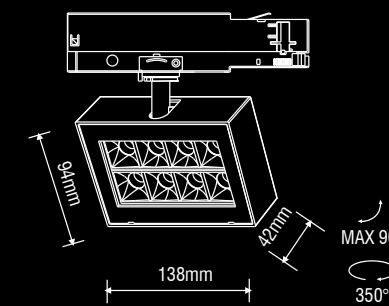

Description	∧	white	black
1450lm 927 24W	15°	609FW9271500	609FB9271500
1450lm 930 24W	15°	609FW9301500	609FB9301500
1550lm 940 24W	15°	609GW9401500	609GB9401500
1450lm 927 24W	35°	609FW9273500	609FB9273500
1450lm 930 24W	35°	609FW9303500	609FB9303500
1550lm 940 24W	35°	609GW9403500	609GB9403500
1450lm 927 24W	45°	609FW9274500	609FB9274500
1450lm 930 24W	45°	609FW9304500	609FB9304500
1550lm 940 24W	45°	609GW9404500	609GB9404500