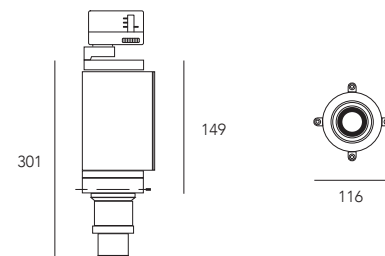

finiture: nero
finishing: black

Corpo - Body

Fusione di alluminio, verniciato a polveri nero e bianco, inclinabile da 0° a 90°, orientabile a 360°.

Aluminum casting, varnished black and white powders, tiltable from 0° to 90°, 360° swivel.

Lente - Lens

Distribuzione della luce: Lente spot 20°.

Light distribution: 20° spot lens.

Lighting shaper

Alette metalliche per forme geometriche.

Metal fins for geometric shapes.

Shape, proiettore track

8 nero texturizzato
texturized black

Proiettore con adattatore a binario trifase con sagomatore, completo di LED COB, driver incluso, gradi di emissione 20°, inclinabile +/-90° e orientabile a 360°.

Projector with a three-phase track adapter with shaper, passive heatsink, with spot LED COB, driver included, emission degrees 20°, inclinable +/-90°, adjustability at 360°.