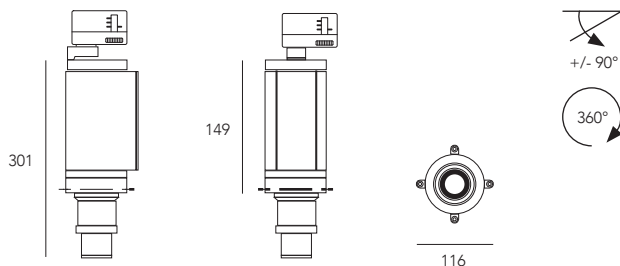

finiture: nero
finishing: black

Corpo - Body

Fusione di alluminio, verniciato a polveri nero e bianco, inclinabile da 0° a 90°, orientabile a 360°.

Aluminum casting, varnished black and white powders, tiltable from 0° to 90°, 360° swivel.

Lente - Lens

Distribuzione della luce: Lente spot 20°.

Light distribution: 20° spot lens.

Lighting shaper

Alette metalliche per forme geometriche.

Metal fins for geometric shapes.

Shape, proiettore track

8 nero texturizzato
texturized black

Proiettore con adattatore a binario trifase con sagomatore, completo di LED COB, driver incluso, gradi di emissione 20°, inclinabile +/-90° e orientabile a 360°.

Projector with a three-phase track adapter with shaper, passive heatsink, with spot LED COB, driver included, emission degrees 20°, inclinable +/-90°, adjustability at 360°.