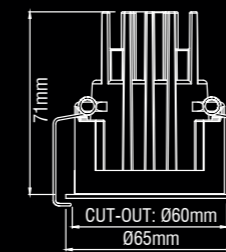

Driver (700mA/3Vf) must be ordered separately.

Dea Amata S

Description	reflector	∧	white	black
600lm 927 8.5W	black high gloss	60°	212CW92760BG00	212CB92760BG00
630lm 930 8.5W	black high gloss	60°	212CW93060BG00	212CB93060BG00
700lm 940 8.5W	black high gloss	60°	212CW94060BG00	212CB94060BG00
630lm 927 8.5W	silver high gloss	60°	212CW92760SG00	212CB92760SG00
670lm 930 8.5W	silver high gloss	60°	212CW93060SG00	212CB93060SG00
730lm 940 8.5W	silver high gloss	60°	212CW94060SG00	212CB94060SG00
620lm 927 8.5W	chrome	55°	212CW92755CH00	212CB92755CH00
660lm 930 8.5W	chrome	55°	212CW93055CH00	212CB93055CH00
720lm 940 8.5W	chrome	55°	212CW94055CH00	212CB94055CH00
620lm 927 8.5W	white	60°	212CW92760WH00	212CB92760WH00
650lm 930 8.5W	white	60°	212CW93060WH00	212CB93060WH00
700lm 940 8.5W	white	60°	212CW94060WH00	212CB94060WH00
600lm 927 8.5W	gold	55°	212CW92755GO00	212CB92755GO00
640lm 930 8.5W	gold	55°	212CW93055GO00	212CB93055GO00
700lm 940 8.5W	gold	55°	212CW94055GO00	212CB94055GO00