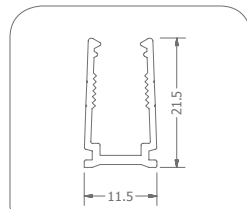

Mini Neon SL

Lengths	Product Code
35mm	013-1024
500mm	013-1023
1000mm	013-1022
2000mm	013-1021

Maxi Domed ST

Lengths	Product Code
35mm	013-2004
500mm	013-2003
1000mm	013-2002
2000mm	013-2001

Mini Neon ST

Lengths	Product Code
35mm	013-1008
500mm	013-1007
1000mm	013-1006
2000mm	013-1005

Maxi Domed PL

Lengths	Product Code
500mm	013-2011
1000mm	013-2010
2000mm	013-2009

Mini Neon PL

Lengths	Product Code
500mm	013-1011
1000mm	013-1010
2000mm	013-1009

Maxi Domed CR

Lengths	Product Code
100mm	013-2013
300mm	013-2014
500mm	013-2015
900mm	013-2016

Lengths	Product Code
100mm	013-3116
300mm	013-3117
500mm	013-3118
900mm	013-3119

Lengths	Product Code
35mm	013-3115
500mm	013-3114
1000mm	013-3113
2000mm	013-3112

Lengths	Product Code
35mm	013-1301
500mm	013-1302
1000mm	013-1303
2000mm	013-1304

Lengths	Product Code
35mm	013-3104
500mm	013-3103
1000mm	013-3102
2000mm	013-3101

Options	Availability
2 pin	✓
3 pin	✓
4 pin	✓

Lengths	Product Code
500mm	013-3111
1000mm	013-3110
2000mm	013-3109

Options	Availability
2 pin	✓
3 pin	✓
4 pin	✓