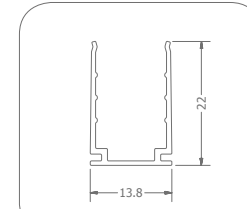

Neon Flex Accessories

Micro Neon

Lengths	Product Code
35mm	013-0001
500mm	013-0002
1000mm	013-0003
2000mm	013-0004

Maxi Domed SL

Lengths	Product Code
35mm	013-2024
500mm	013-2023
1000mm	013-2022
2000mm	013-2021

Mini Neon SL

Lengths	Product Code
35mm	013-1024
500mm	013-1023
1000mm	013-1022
2000mm	013-1021

Maxi Domed ST

Lengths	Product Code
35mm	013-2004
500mm	013-2003
1000mm	013-2002
2000mm	013-2001

Mini Neon ST

Lengths	Product Code
35mm	013-1008
500mm	013-1007
1000mm	013-1006
2000mm	013-1005

Maxi Domed PL

Lengths	Product Code
500mm	013-2011
1000mm	013-2010
2000mm	013-2009

Mini Neon PL

Lengths	Product Code
500mm	013-1011
1000mm	013-1010
2000mm	013-1009

Maxi Domed CR

Lengths	Product Code
100mm	013-2013
300mm	013-2014
500mm	013-2015
900mm	013-2016

Lengths	Product Code
35mm	013-3104
500mm	013-3103
1000mm	013-3102
2000mm	013-3101

Options	Availability
2 pin	✓
3 pin	✓
4 pin	✓

Lengths	Product Code
500mm	013-3111
1000mm	013-3110
2000mm	013-3109

Options	Availability
2 pin	✓
3 pin	✓
4 pin	✓