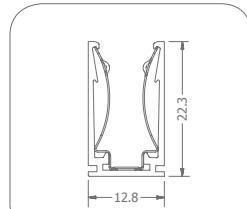

Neon Flex Accessories

Micro Neon

Lengths	Product Code
35mm	013-0001
500mm	013-0002
1000mm	013-0003
2000mm	013-0004

Maxi Domed SL

Lengths	Product Code
35mm	013-2024
500mm	013-2023
1000mm	013-2022
2000mm	013-2021

Mini Neon SL

Lengths	Product Code
35mm	013-1024
500mm	013-1023
1000mm	013-1022
2000mm	013-1021

Maxi Domed ST

Lengths	Product Code
35mm	013-2004
500mm	013-2003
1000mm	013-2002
2000mm	013-2001

Mini Neon ST

Lengths	Product Code
35mm	013-1008
500mm	013-1007
1000mm	013-1006
2000mm	013-1005

Maxi Domed PL

Lengths	Product Code
500mm	013-2011
1000mm	013-2010
2000mm	013-2009

Mini Neon PL

Lengths	Product Code
500mm	013-1011
1000mm	013-1010
2000mm	013-1009

Maxi Domed CR

Lengths	Product Code
100mm	013-2013
300mm	013-2014
500mm	013-2015
900mm	013-2016

Lengths	Product Code
35mm	013-3104
500mm	013-3103
1000mm	013-3102
2000mm	013-3101

Options	Availability
2 pin	✓
3 pin	✓
4 pin	✓

Lengths	Product Code
500mm	013-3111
1000mm	013-3110
2000mm	013-3109

Options	Availability
2 pin	✓
3 pin	✓
4 pin	✓