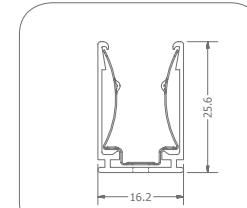

Neon Flex Accessories

Micro Neon

Lengths	Product Code
35mm	013-0001
500mm	013-0002
1000mm	013-0003
2000mm	013-0004

Maxi Domed SL

Lengths	Product Code
35mm	013-2024
500mm	013-2023
1000mm	013-2022
2000mm	013-2021

Mini Neon SL

Lengths	Product Code
35mm	013-1024
500mm	013-1023
1000mm	013-1022
2000mm	013-1021

Maxi Domed ST

Lengths	Product Code
35mm	013-2004
500mm	013-2003
1000mm	013-2002
2000mm	013-2001

Mini Neon ST

Lengths	Product Code
35mm	013-1008
500mm	013-1007
1000mm	013-1006
2000mm	013-1005

Maxi Domed PL

Lengths	Product Code
500mm	013-2011
1000mm	013-2010
2000mm	013-2009

Mini Neon PL

Lengths	Product Code
500mm	013-1011
1000mm	013-1010
2000mm	013-1009

Maxi Domed CR

Lengths	Product Code
100mm	013-2013
300mm	013-2014
500mm	013-2015
900mm	013-2016

Lengths	Product Code
35mm	013-3104
500mm	013-3103
1000mm	013-3102
2000mm	013-3101

Options	Availability
2 pin	✓
3 pin	✓
4 pin	✓

Lengths	Product Code
500mm	013-3111
1000mm	013-3110
2000mm	013-3109

Options	Availability
2 pin	✓
3 pin	✓
4 pin	✓