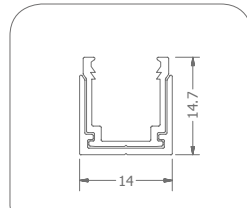

Neon Flex Accessories

Micro Neon

Lengths	Product Code
35mm	013-0001
500mm	013-0002
1000mm	013-0003
2000mm	013-0004

Maxi Domed SL

Lengths	Product Code
35mm	013-2024
500mm	013-2023
1000mm	013-2022
2000mm	013-2021

Mini Neon SL

Lengths	Product Code
35mm	013-1024
500mm	013-1023
1000mm	013-1022
2000mm	013-1021

Maxi Domed ST

Lengths	Product Code
35mm	013-2004
500mm	013-2003
1000mm	013-2002
2000mm	013-2001

Mini Neon ST

Lengths	Product Code
35mm	013-1008
500mm	013-1007
1000mm	013-1006
2000mm	013-1005

Maxi Domed PL

Lengths	Product Code
500mm	013-2011
1000mm	013-2010
2000mm	013-2009

Mini Neon PL

Lengths	Product Code
500mm	013-1011
1000mm	013-1010
2000mm	013-1009

Maxi Domed CR

Lengths	Product Code
100mm	013-2013
300mm	013-2014
500mm	013-2015
900mm	013-2016

Lengths	Product Code
35mm	013-3104
500mm	013-3103
1000mm	013-3102
2000mm	013-3101

Options	Availability
2 pin	✓
3 pin	✓
4 pin	✓

Lengths	Product Code
500mm	013-3111
1000mm	013-3110
2000mm	013-3109

Options	Availability
2 pin	✓
3 pin	✓
4 pin	✓