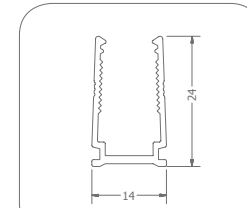

Mini Neon SL

Lengths	Product Code
35mm	013-1024
500mm	013-1023
1000mm	013-1022
2000mm	013-1021

Maxi Domed ST

Lengths	Product Code
35mm	013-2004
500mm	013-2003
1000mm	013-2002
2000mm	013-2001

Mini Neon ST

Lengths	Product Code
35mm	013-1008
500mm	013-1007
1000mm	013-1006
2000mm	013-1005

Maxi Domed PL

Lengths	Product Code
500mm	013-2011
1000mm	013-2010
2000mm	013-2009

Mini Neon PL

Lengths	Product Code
500mm	013-1011
1000mm	013-1010
2000mm	013-1009

Maxi Domed CR

Lengths	Product Code
100mm	013-2013
300mm	013-2014
500mm	013-2015
900mm	013-2016

Lengths	Product Code
100mm	013-3116
300mm	013-3117
500mm	013-3118
900mm	013-3119

Lengths	Product Code
35mm	013-3115
500mm	013-3114
1000mm	013-3113
2000mm	013-3112

Lengths	Product Code
35mm	013-1301
500mm	013-1302
1000mm	013-1303
2000mm	013-1304

Lengths	Product Code
35mm	013-3104
500mm	013-3103
1000mm	013-3102
2000mm	013-3101

Options	Availability
2 pin	✓
3 pin	✓
4 pin	✓

Lengths	Product Code
500mm	013-3111
1000mm	013-3110
2000mm	013-3109

Options	Availability
2 pin	✓
3 pin	✓
4 pin	✓