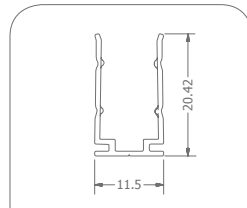

Mini Neon SL

Lengths	Product Code
35mm	013-1024
500mm	013-1023
1000mm	013-1022
2000mm	013-1021

Maxi Domed ST

Lengths	Product Code
35mm	013-2004
500mm	013-2003
1000mm	013-2002
2000mm	013-2001

Mini Neon ST

Lengths	Product Code
35mm	013-1008
500mm	013-1007
1000mm	013-1006
2000mm	013-1005

Maxi Domed PL

Lengths	Product Code
500mm	013-2011
1000mm	013-2010
2000mm	013-2009

Mini Neon PL

Lengths	Product Code
500mm	013-1011
1000mm	013-1010
2000mm	013-1009

Maxi Domed CR

Lengths	Product Code
100mm	013-2013
300mm	013-2014
500mm	013-2015
900mm	013-2016

Lengths	Product Code
100mm	013-3116
300mm	013-3117
500mm	013-3118
900mm	013-3119

Lengths	Product Code
35mm	013-3115
500mm	013-3114
1000mm	013-3113
2000mm	013-3112

Lengths	Product Code
35mm	013-1301
500mm	013-1302
1000mm	013-1303
2000mm	013-1304

Lengths	Product Code
35mm	013-3104
500mm	013-3103
1000mm	013-3102
2000mm	013-3101

Options	Availability
2 pin	✓
3 pin	✓
4 pin	✓

Lengths	Product Code
500mm	013-3111
1000mm	013-3110
2000mm	013-3109

Options	Availability
2 pin	✓
3 pin	✓
4 pin	✓