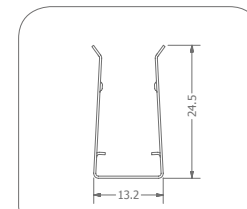

Mini Neon SL

Lengths	Product Code
35mm	013-1024
500mm	013-1023
1000mm	013-1022
2000mm	013-1021

Maxi Domed ST

Lengths	Product Code
35mm	013-2004
500mm	013-2003
1000mm	013-2002
2000mm	013-2001

Mini Neon ST

Lengths	Product Code
35mm	013-1008
500mm	013-1007
1000mm	013-1006
2000mm	013-1005

Maxi Domed PL

Lengths	Product Code
500mm	013-2011
1000mm	013-2010
2000mm	013-2009

Mini Neon PL

Lengths	Product Code
500mm	013-1011
1000mm	013-1010
2000mm	013-1009

Maxi Domed CR

Lengths	Product Code
100mm	013-2013
300mm	013-2014
500mm	013-2015
900mm	013-2016

Lengths	Product Code
100mm	013-3116
300mm	013-3117
500mm	013-3118
900mm	013-3119

Lengths	Product Code
35mm	013-3115
500mm	013-3114
1000mm	013-3113
2000mm	013-3112

Lengths	Product Code
35mm	013-1301
500mm	013-1302
1000mm	013-1303
2000mm	013-1304

Lengths	Product Code
35mm	013-3104
500mm	013-3103
1000mm	013-3102
2000mm	013-3101

Options	Availability
2 pin	✓
3 pin	✓
4 pin	✓

Lengths	Product Code
500mm	013-3111
1000mm	013-3110
2000mm	013-3109

Options	Availability
2 pin	✓
3 pin	✓
4 pin	✓